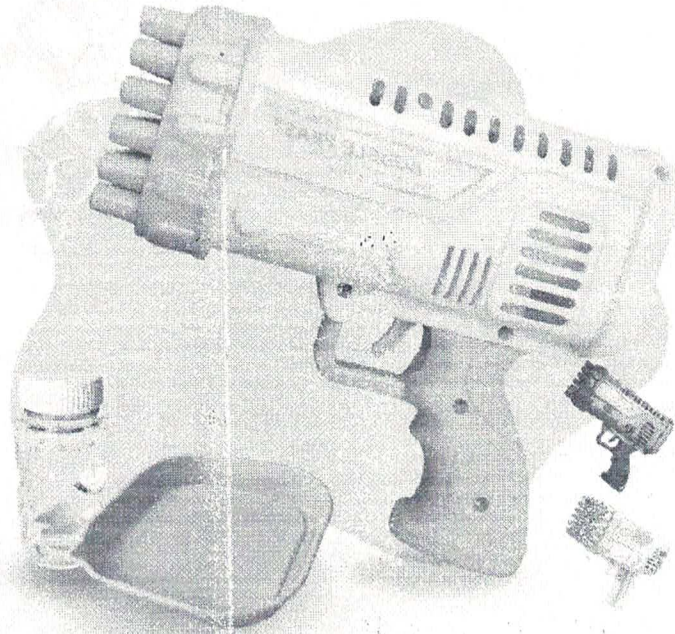

182 P

Busca no Magalu

Bem-vindo!
Entre ou cadastre-se

Olá, [[nome]](#)

Todos os departamentos Ofertas do Dia Celulares Móveis Eletrodomésticos TV e Vídeo Informática Saúde Bebidas Super

magalu > Artigos para Festa > Iluminação para Festa > Máquina de Fumaça / Máquina de Bolha > Máquina De Sopro Automática De Sabão Com Pistola Bolha - Aushop

Máquina De Sopro Automática De Sabão Com Pistola Bolha - Aushopexpress

Código kh1d2fkjfb | [Ver descrição completa](#) | [Aushopexpress](#)

+ 5

★★★★★ [Avaliar produto](#)

Cor: Amarelo

Vendido por [Aushop](#)

Entregue por [Magalu](#)

O Magalu garante a sua compra, do pedido a entrega

R$ 32,90 no Pix

[Cartão de crédito](#)
sem juros

[COMPRAR AGORA](#)

[ADICIONAR À SACOLA](#)

[RETIRE NA LOJA GRÁTIS!](#)

📍 38280-000

Receba em até 6 dias úteis
Após o pagamento confirmado

Retire na loja a partir de 6 dias úteis
Após o pagamento confirmado

Os prazos de entrega começam a contar a partir da confirmação do pagamento e podem variar para mais de uma unidade de entrega.

Informações da Loja

Aushop

Lojista Magalu desde 2022

Ruim

+5mil
Produtos vendidos

Et
No

[Ver mais informações da loja](#)

Máquina De Sopro Automática De ... **R$ 32,90** no Pix

[Voltar ao topo](#)

[Descrição Completa](#)

[Avaliação dos Clientes](#)

[Formas de Pagamento](#)

[Perguntas e Respostas](#)